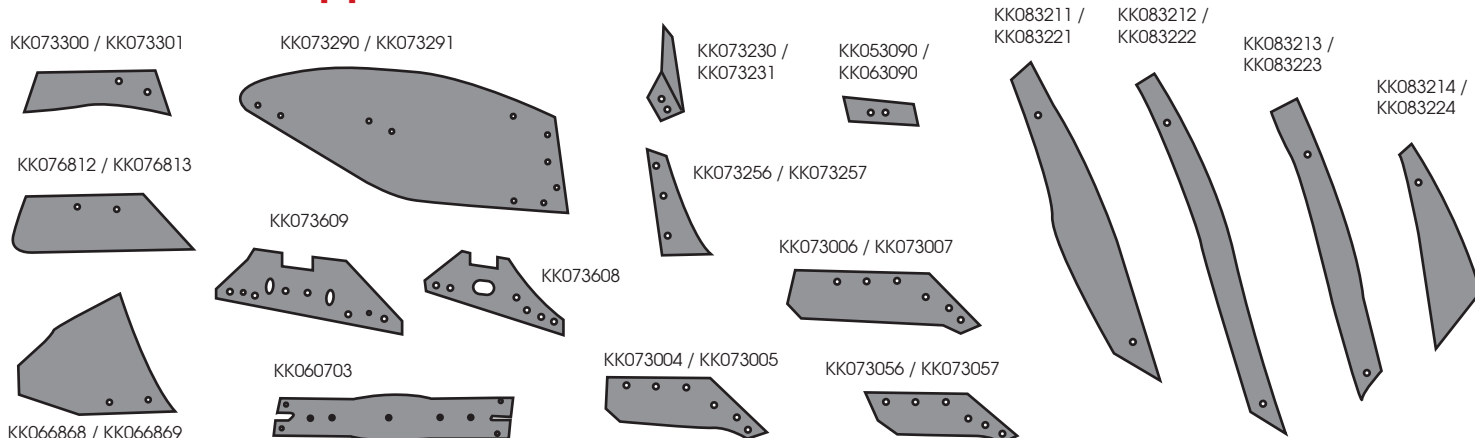

ЗАПЧАСТИ ДЛЯ ПЛУГОВ KVERNELAND

Артикул	Наименование	Цена с НДС, рос. руб.
KK053090 / KK063090	Долото правое/левое Kverneland	306
KK073004 / KK073005	Лемех правый/левый Kverneland	1 792
KK073006 / KK073007	Лемех правый/левый Kverneland	2 160
KK073056 / KK073057	Лемех правый/левый Kverneland	2 000
KK073290 / KK073291	Отвал правый/левый Kverneland	5 329
KK073609	Доска полевая Kverneland	1 830
KK073608	Доска полевая Kverneland	1 485
KK073256 / KK073257	Грудь отвала правая / левая Kverneland	511
KK073230 / KK073231	Грудь отвала правая / левая Kverneland	1 069
KK073300 / KK073301	Углосьним правый / левый Kverneland	1 910
KK060703	Рессора плуга, усиленная	12 375
KK066868 / KK066869	Лемех предплужника правый/левый Kverneland	988
KK076812 / KK076813	Отвал предплужника правый/левый Kverneland	1 600
KK083211 / KK083221	Перо отвала	3 220
KK083212 / KK083222	Перо отвала	2 897
KK083213 / KK083223	Перо отвала	2 170
KK083214 / KK083224	Перо отвала	2 567

КРЕПЕЖ РАБОЧИХ ОРГАНОВ

M14x34-12.9 Болт лемеха и боковины с гайкой 12.9 (KK013332)	31
M12x35 (37)-8.8 Болт с гайкой груди и отвала (KK033107)	33
M12x34-12.9 Болт долота с гайкой 12.9 (KK013228)	28
M12x40 12,9 Болт долота с гайкой M12X40 12.9 V+N	29