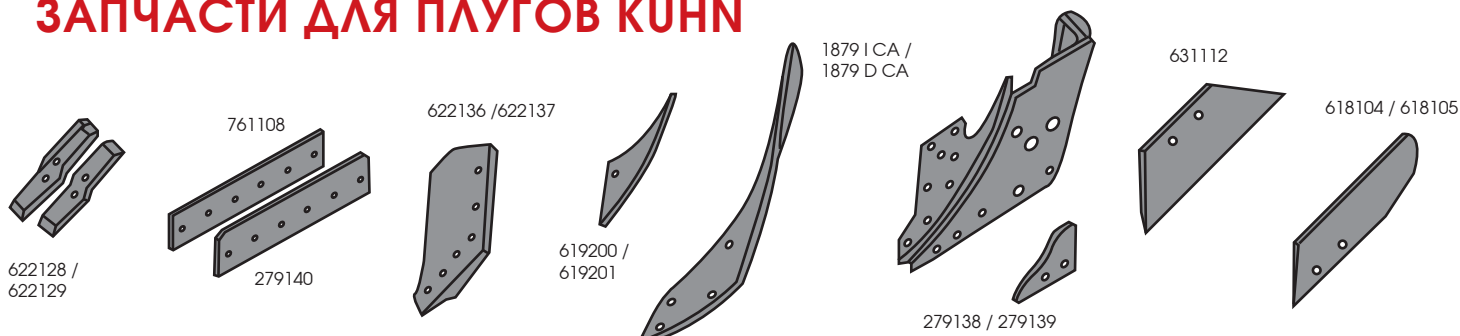

ЗАПЧАСТИ ДЛЯ ПЛУГОВ KUHN

Артикул	Наименование	Цена с НДС, рос. руб.
622128 / 622129	Долото правое/левое Kuhn	841
622136 / 622137	Лемех правый/левый Kuhn	2 857
619200 / 619201	Грудь отвала правая/левая Kuhn	1 191
1879 I CA / 1879 D CA	Отвал правый/левый Kuhn	5 387
761108	Доска полевая Huard Kuhn	1 428
279140	Доска полевая Huard Kuhn	1 870
279138 / 279139	Пятка правая / левая Kuhn	542
631112	Лемех предплужника KUNN	993
618104 / 618105	Отвал предплужника правый/левый	1 510
901225	Болт крепления долота с гайкой M12x33 Kuhn	36
901132	Болт с гайкой M14x35 крепления лемеха Kuhn	43