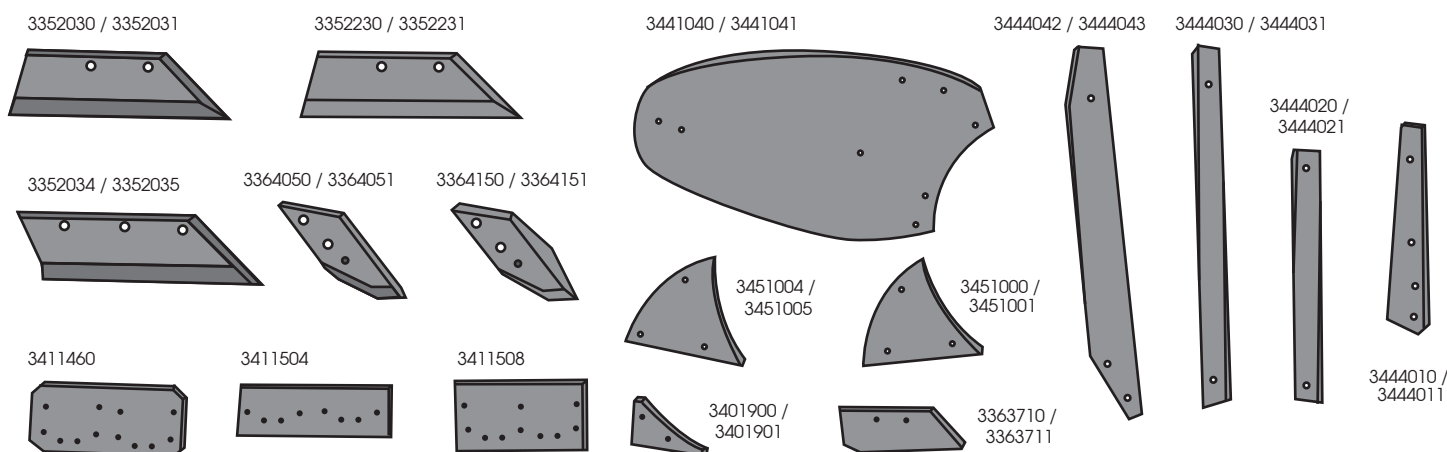

ЗАПЧАСТИ ДЛЯ ПЛУГОВ LEMKEN

Артикул	Наименование	Цена с НДС, рос. руб.
3352030 / 3352031	Лемех плуга правый/левый Lemken	2 160
3352230 / 3352231	Лемех наплавленный правый/левый Lemken	3 260
3352034 / 3352035	Лемех правый / левый Lemken	2 140
3364050 / 3364051	Долото правое / левое Lemken	1 180
3364150 / 3364151	Долото наплавленное правое / левое Lemken	1 790
3451000 / 3451001	Грудь отвала правая / левая Lemken	1 050
3451004 / 3451005	Грудь отвала правая / левая Lemken	1 387
3441040 / 3441041	Отвал правый/левый Lemken	7 504
3444010 / 3444011	Перо отвала (1-е узкое) правое Lemken	2 306
3444020 / 3444021	Перо отвала (2-е) правое Lemken	2 243
3444030 / 3444031	Перо отвала правое/левое Lemken	2 345
3444042 / 3444043	Перо отвала правое/левое Lemken	3 410
3411460	Доска полевая длинная Lemken	3 220
3411504	Полевая доска, узкая Lemken	1 420
3411508	Полевая доска, широкая Lemken	1 890
3401900 / 3401901	Клин полевой доски правый / левый	572
3363710 / 3363711	Лемех предплужника правый/левый Lemken	817
КРЕПЕЖ РАБОЧИХ ОРГАНОВ		
3015767	Болт M10x33 крепления полос отвала и предплужника Lemken	33
3015785	Болт крепления рабочих органов с гайкой M12x35-10.9 DIN608 Lemken	33