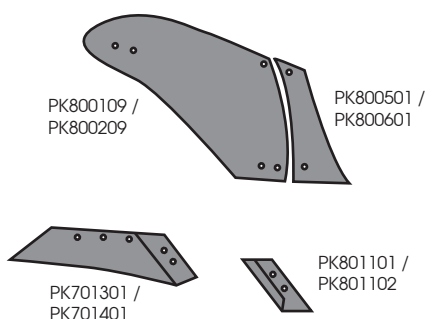

ЗАПЧАСТИ ДЛЯ ПЛУГОВ VOGEL&NOOT

Артикул	Наименование	Цена с НДС, рос. руб.
PK801101 / PK801102	Долото правое/левое Vogel&Noot	529
PK701301 / PK701401	Лемех правый/левый Vogel&Noot	2 841
PK800109 / PK800209	Отвал правый / левый Vogel&Noot	8 438
PK800501 / PK800601	Грудь отвала правая / левая Vogel&Noot	1 281
LZ105102 / LZ105202	Углосьним правый / левый Vogel&Noot	
813003 / 814003	Клин полевой доски правый / левый Vogel&Noot	1 505
61600391	Болт крепления лемеха с гайкой M14x39-12.9 Vogel&Noot	36
62930451	Болт крепления отвала с гайкой M12x45 Vogel&Noot	33